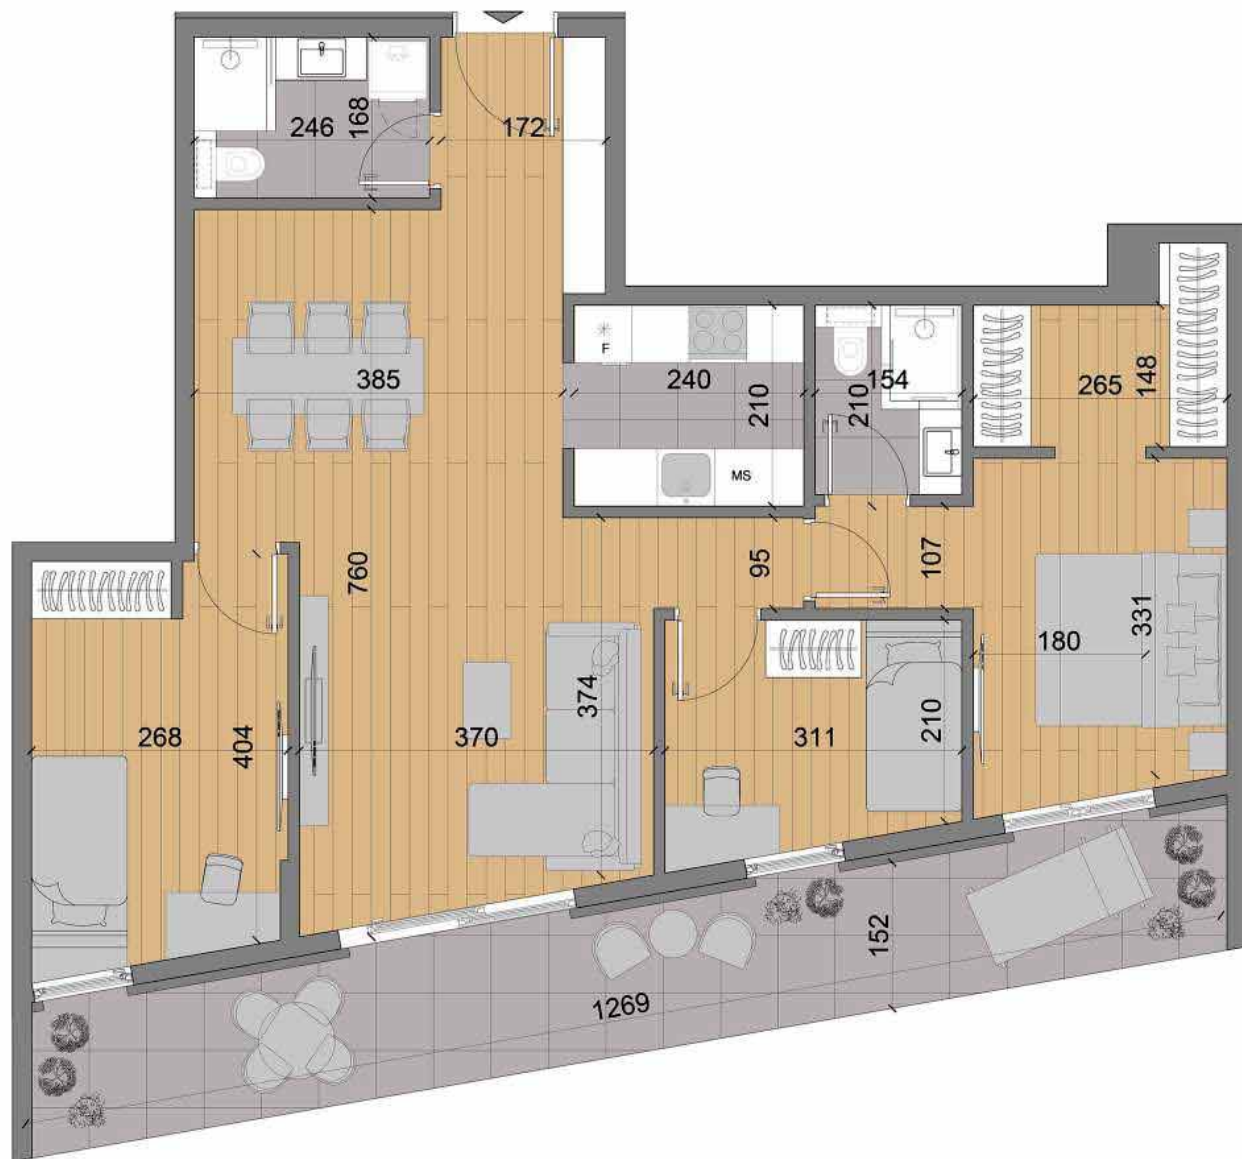

Objekat Z1 Ljubice Luković

Sprat:
Povučeni sprat
Orijentacija:
Dunav
Veličina:
90.69m²

Objekat Z1 Ljubice Luković

STAN 67 / 90.69m² - 3d vizuelizacija stana

Objekat Z1 Ljubice Luković

Sprat:
Povučeni sprat
Orijentacija:
Dunav/zapad
Veličina:
135.27m²

Objekat Z1 Ljubice Luković

STAN 68 / 135.27m² - 3d vizuelizacija stana

Objekat Z1 Ljubice Luković

Sprat:
Povučeni sprat
Orijentacija:
ulična/zapad
Veličina:
124.79m²

Objekat Z1 Ljubice Luković

STAN 69 / 124.79m² - 3d vizuelizacija stana

Objekat Z1 Ljubice Luković

Sprat:
Povučeni sprat
Orijentacija:
ulična/zapad
Veličina:
80.38m²