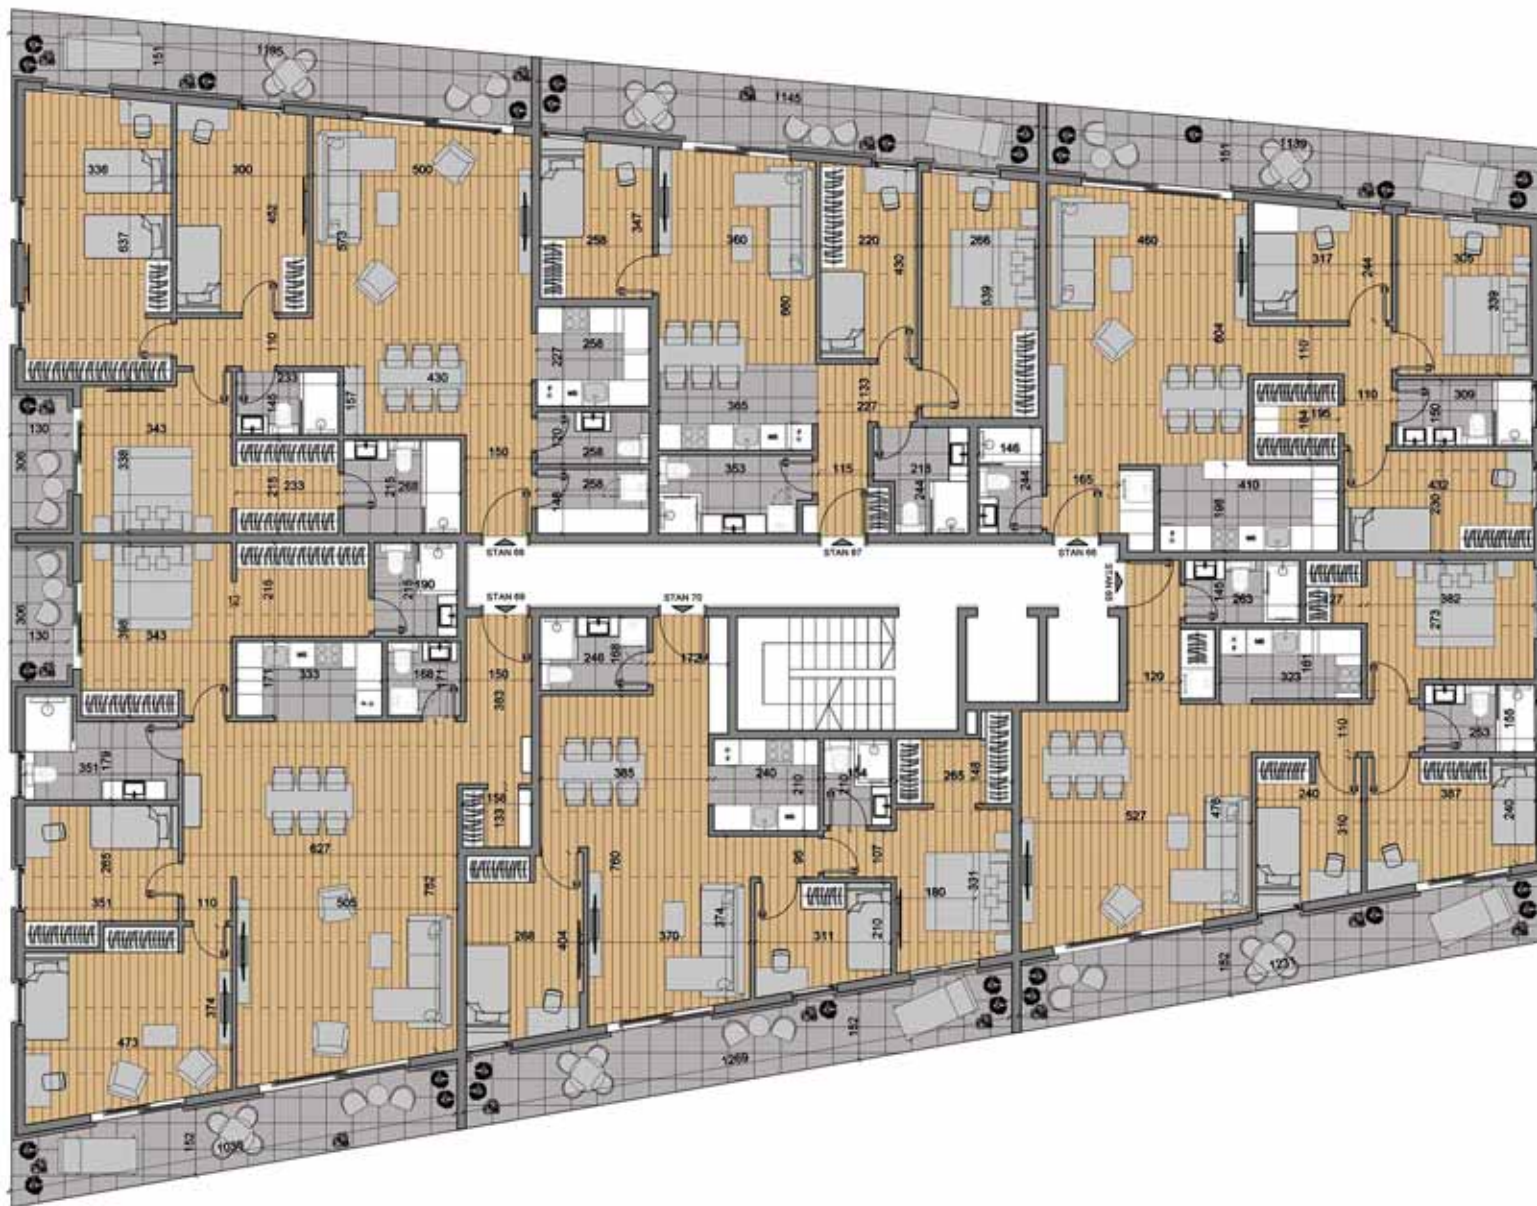

STAN 17 / 44.79m² - 3d vizuelizacija stana

Objekat Z1 Ljubice Luković

Sprat:
Prvi sprat
Orientacija:
zapad
Veličina:
44.26m²

STAN 18, 29, 40, 51, 62 - osnova stana

Objekat Z1 Ljubice Luković

Objekat Z1 Ljubice Luković

Sprat:
Prvi sprat
Orijentacija:
ulična/zapad
Veličina:
98.60m²

STAN 19, 30, 41, 52, 63 - osnova stana

Objekat Z1 Ljubice Luković

STAN 19 / 98.60m² - 3d vizuelizacija stana

Objekat Z1 Ljubice Luković

Sprat:
Četvrti sprat
Orijentacija:
ulična
Veličina:
48.78m²

STAN 20, 31, 42, 53, 64 - osnova stana

Objekat Z1 Ljubice Luković

STAN 20 / 48.78m² - 3d vizuelizacija stana

Povučeni sprat

Stan 65

Površina: 81.55m²
Terasa dodatno: 17.52m²
Sobe: 4
Orijentacija: ulična/istočna