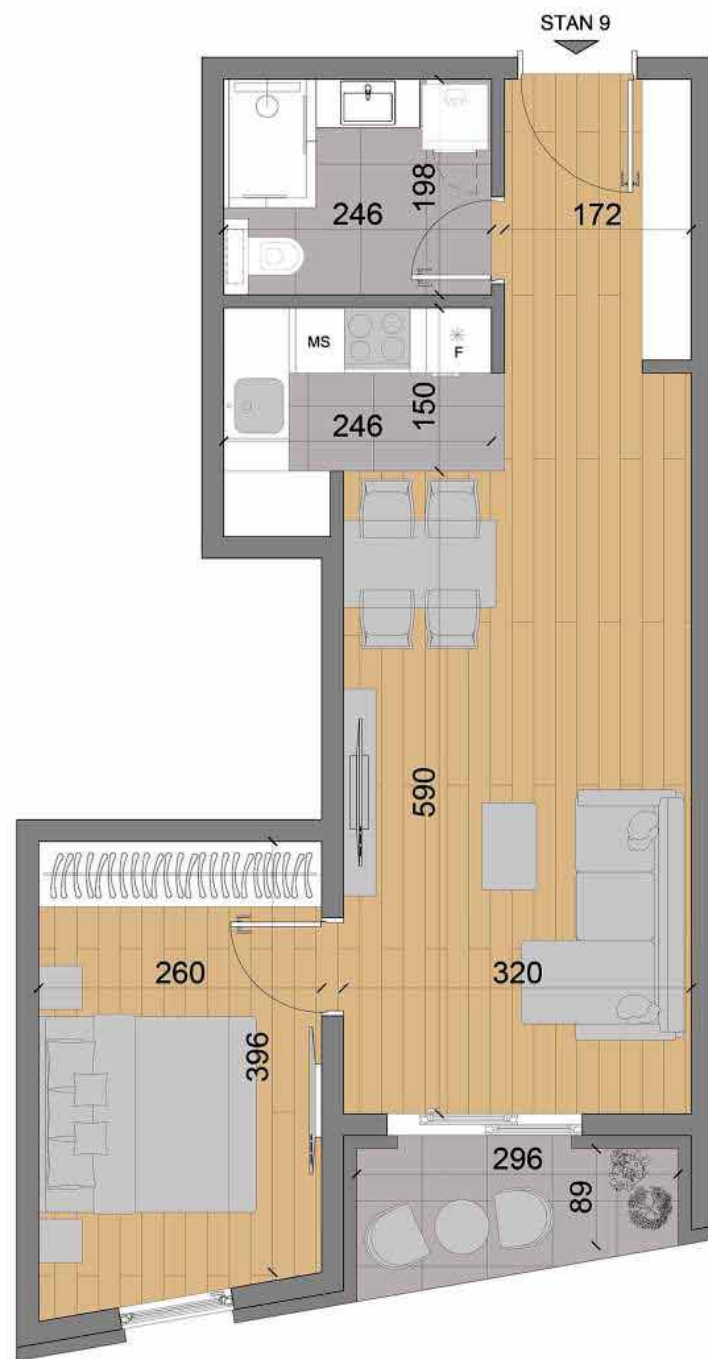

Objekat Z1 Ljubice Luković

STAN O5 / 87.62m² - 3d vizuelizacija stana

Objekat Z1 Ljubice Luković

Sprat:
Prizemlje
Orijentacija:
zapad
Veličina:
44.79m²

Objekat Z1 Ljubice Luković

STAN 06 / 44.79m² - 3d vizuelizacija stana

Objekat Z1 Ljubice Luković

Sprat:
Prizemlje
Orijentacija:
zapad
Veličina:
44.26m²

STAN 07 - osnova stana

Objekat Z1 Ljubice Luković

STAN 07 / 44.26m² - 3d vizuelizacija stana

Objekat Z1 Ljubice Luković

Sprat:
Prizemlje
Orijentacija:
ulična/zapad
Veličina:
98.60m²

STAN 08 - osnova stana

Objekat Z1 Ljubice Luković

STAN 08 / 98.60m² - 3d vizuelizacija stana

Objekat Z1 Ljubice Luković

Sprat:
Prizemlje
Orijentacija:
ulična
Veličina:
48.78m²

Objekat Z1 Ljubice Luković

STAN O9 / 48.78m² - 3d vizuelizacija stana