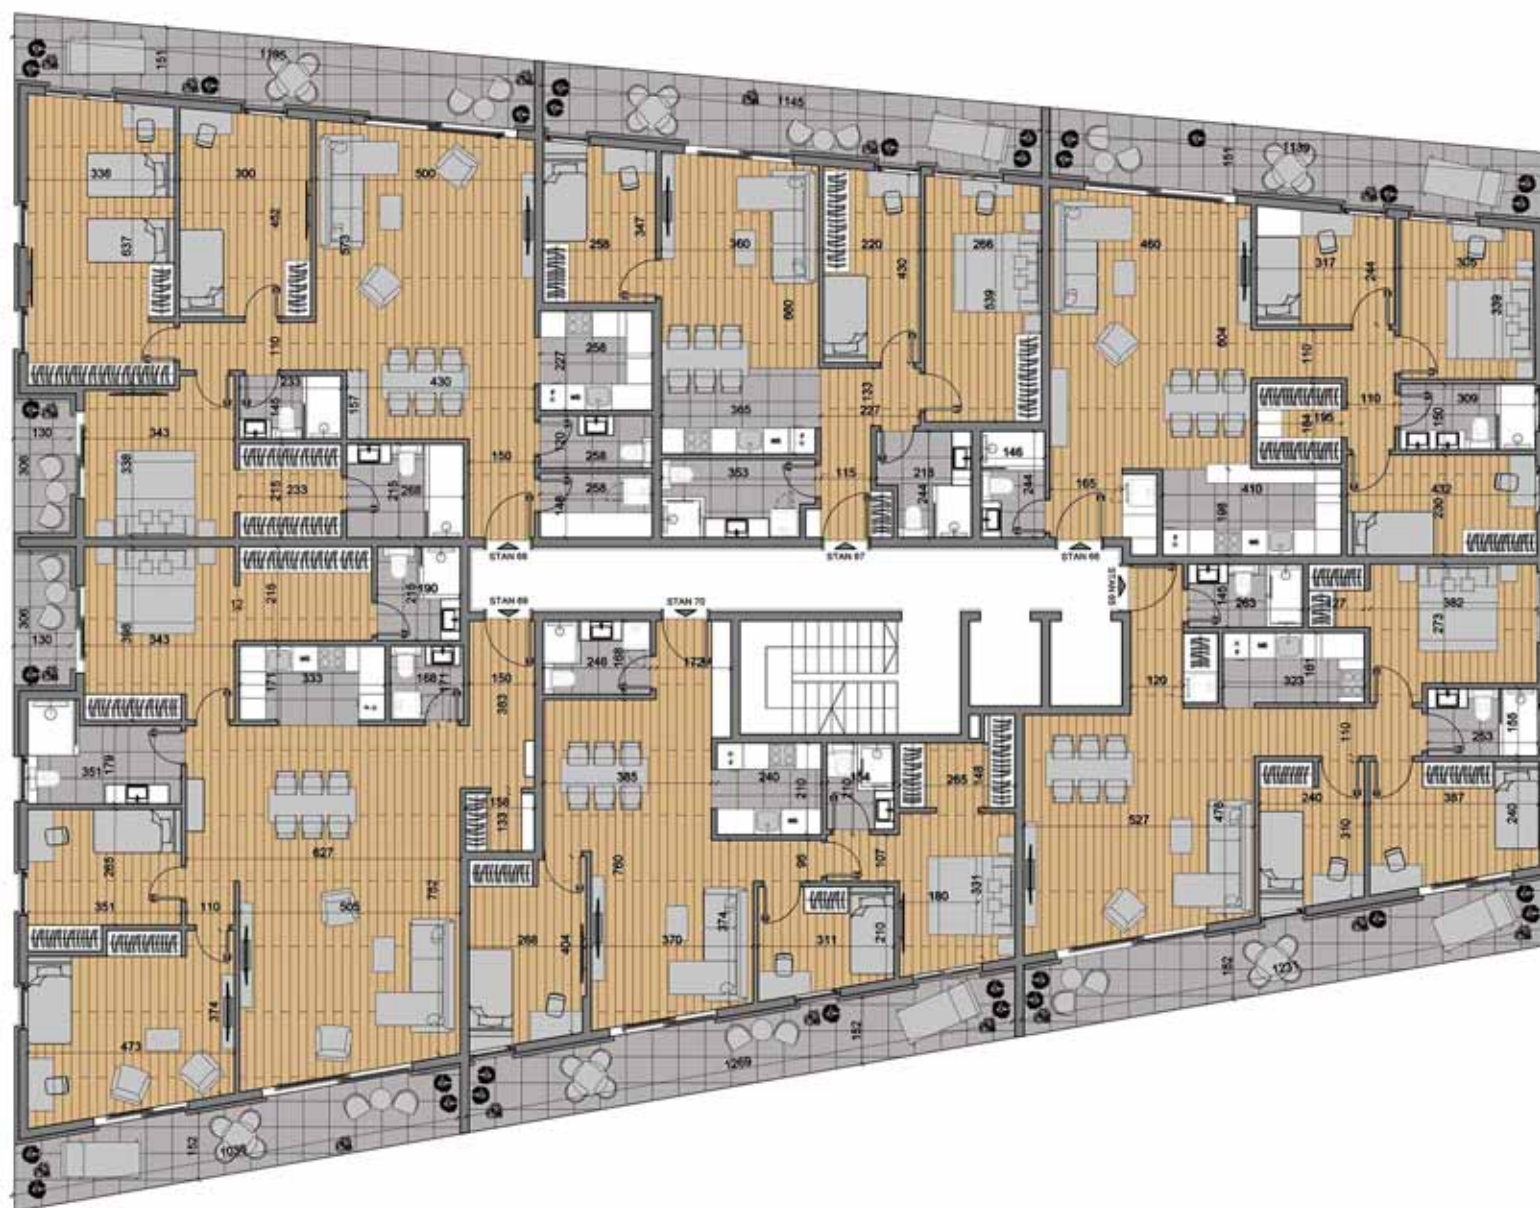

Objekat Z1 Ljubice Luković

Povučeni sprat

Stan 65

Cena: 3.400 €/m² - 277.270 €

Površina: 81,55m²

Terasa dodatno: 17,52m²

Sobe: 4

Orijentacija: ulična/istočna

Stan 66

Cena: 3.400 €/m² - 344.080 €

Površina: 101,20m²

Sobe: 4

Orijentacija: Dunav/istočna

Stan 67

Cena: 3.400 €/m² - 308.346 €

Površina: 90,69m²

Sobe: 4

Orijentacija: Dunav

Stan 68

Cena: 3.300 €/m² - 446.391 €

Površina: 135,27m²

Sobe: 4

Orijentacija: Dunav/zapad

Stan 69

Cena: 3.300 €/m² - 411.807 €

Površina: 124,79m²

Terasa dodatno: 14,73m²

Sobe: 4

Orijentacija: ulična/zapad

Stan 70

Cena: 3.400 €/m² - 273.292 €

Površina: 80,38m²

Terasa dodatno: 18,14m²

Sobe: 4

Orijentacija: ulična/zapad

NAPOMENA:

*Cene su bez PDV-a

*Crteži stanova su dati sa

okvirnim merama

*Površina može varirati +/-3%