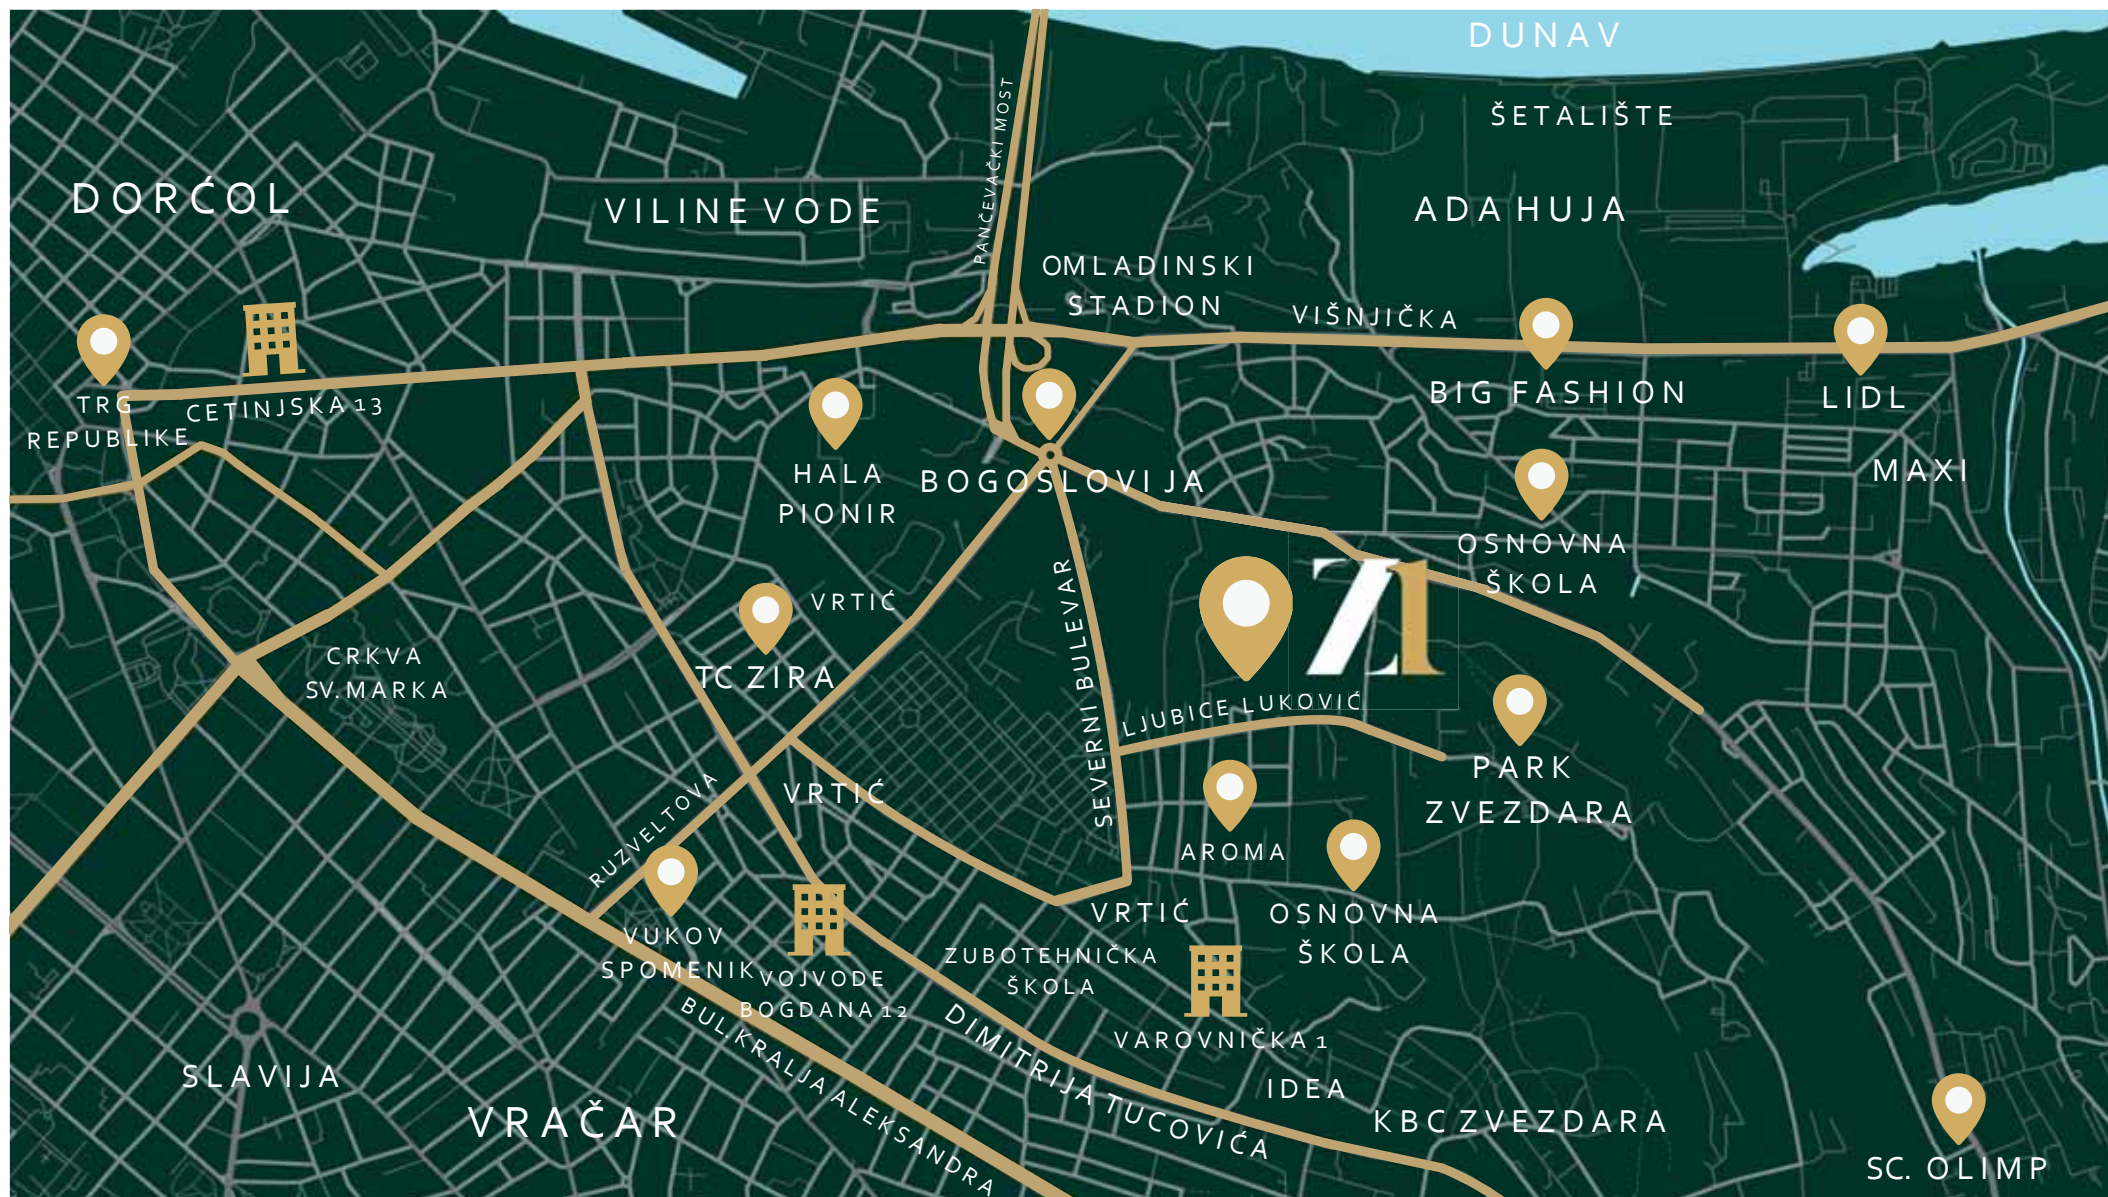

RESIDENCE

RESIDENCE

ZVEZDARA | LJUBICE LUKOVIĆ

+381 67 777 88 27

info@z1residence.com

www.z1residence.com

Lokacija:

Šira lokacija: