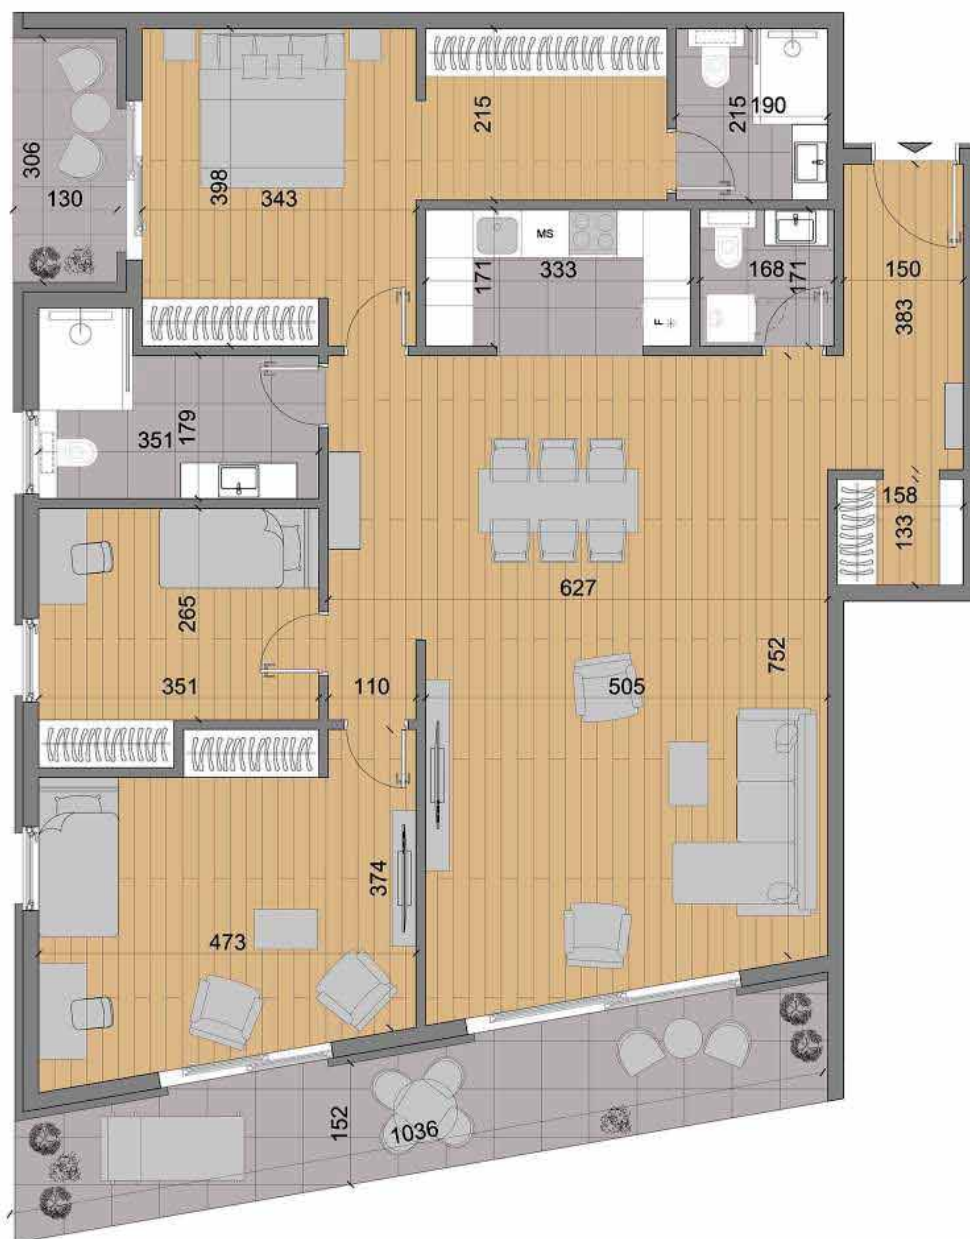

Stan 66

Površina: 101.20m²
Sobe: 4
Orijentacija: Dunav/istočna

Stan 67

Površina: 90.69m²
Sobe: 4
Orijentacija: Dunav

Stan 68

Površina: 135.27m²
Sobe: 4
Orijentacija: Dunav/zapad

Stan 69

Površina: 124.79m²
Terasa dodatno: 14.73m²
Sobe: 4
Orijentacija: ulična/zapad

STAN 65 / 81.55m² - 3d vizuelizacija stana

Objekat Z1 Ljubice Luković

Sprat:
Povučeni sprat
Orijentacija:
Dunav/istočna
Veličina:
101.20m²

Objekat Z1 Ljubice Luković

STAN 66 / 101.20m² - 3d vizuelizacija stana

Objekat Z1 Ljubice Luković

Sprat:
Povučeni sprat
Orijentacija:
Dunav
Veličina:
90.69m²

Objekat Z1 Ljubice Luković

STAN 67 / 90.69m² - 3d vizuelizacija stana

Objekat Z1 Ljubice Luković

Sprat:
Povučeni sprat
Orijentacija:
Dunav/zapad
Veličina:
135.27m²

Objekat Z1 Ljubice Luković

STAN 68 / 135.27m² - 3d vizuelizacija stana

Objekat Z1 Ljubice Luković

Sprat:
Povučeni sprat
Orijentacija:
ulična/zapad
Veličina:
124.79m²

Objekat Z1 Ljubice Luković

STAN 69 / 124.79m² - 3d vizuelizacija stana