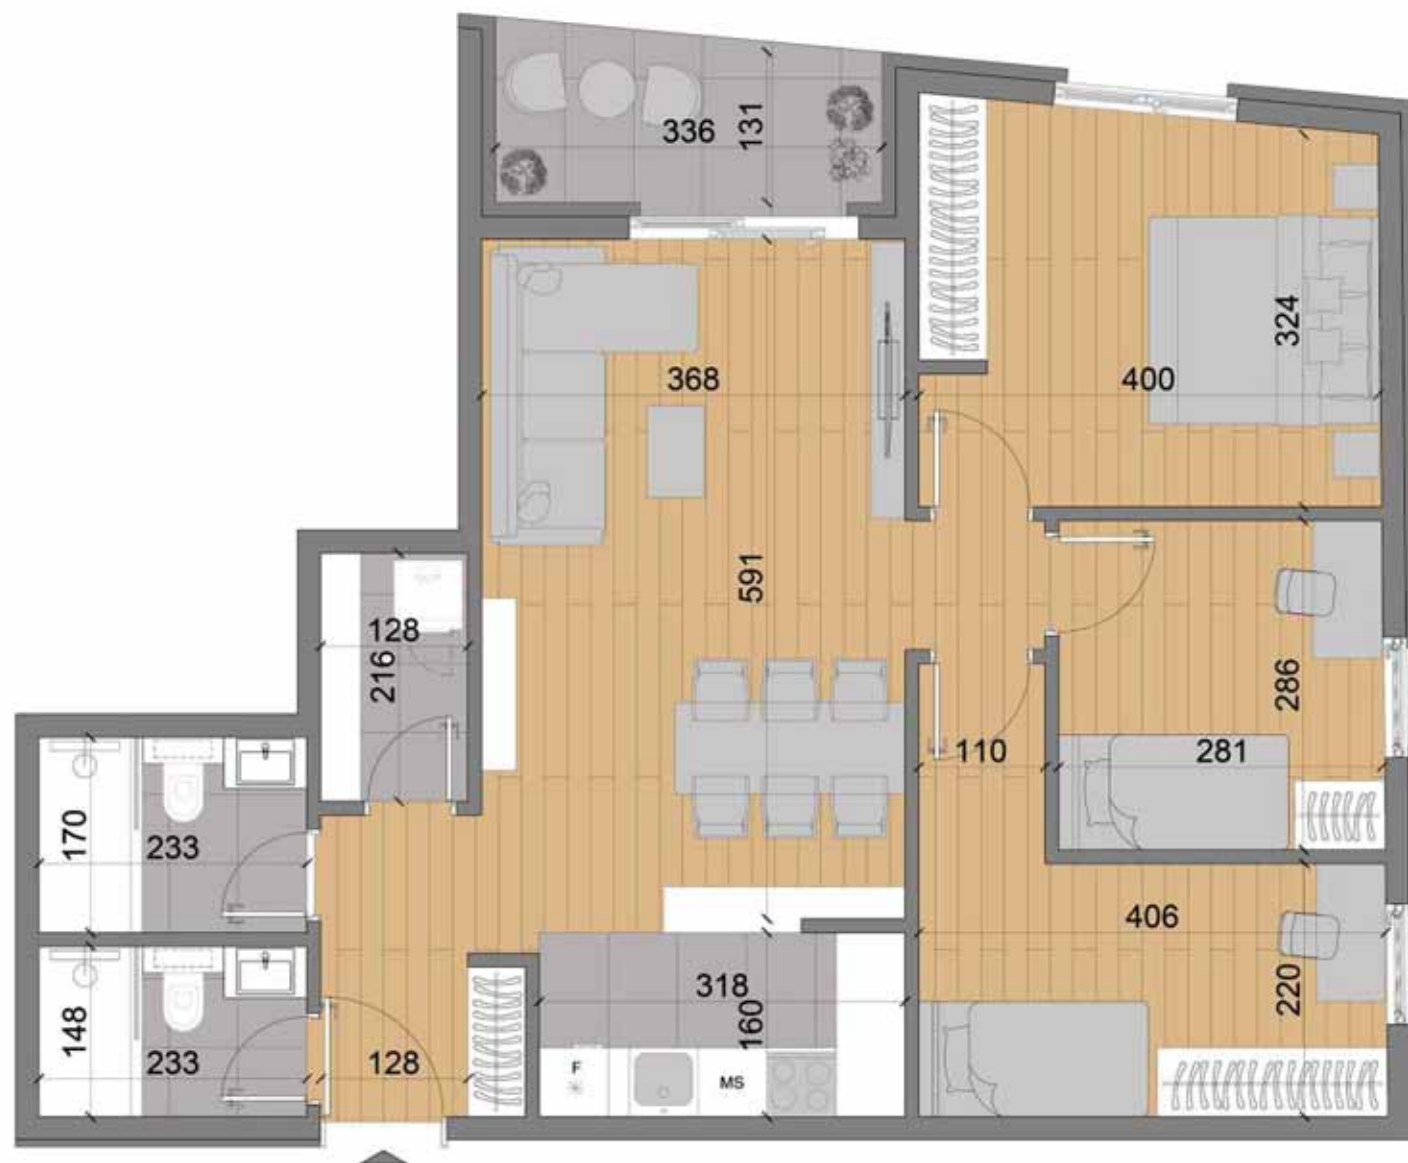

Objekat Z1 Ljubice Luković

STAN 10 / 40.02m² - 3d vizuelizacija stana

Objekat Z1 Ljubice Luković

Sprat:
Prvi sprat
Orijentacija:
ulična
Veličina:
43.59m²

STAN 11, 22, 33, 44, 55 - osnova stana

Objekat Z1 Ljubice Luković

STAN 11 / 43.59m² - 3d vizuelizacija stana

Objekat Z1 Ljubice Luković

Sprat:
Prvi sprat
Orijentacija:
ulična/istočna
Veličina:
56.09m²

STAN 12, 23, 34, 45, 56 - osnova stana

Objekat Z1 Ljubice Luković

STAN 12 / 56.09m² - 3d vizuelizacija stana

Objekat Z1 Ljubice Luković

Sprat:
Prvi sprat
Orientacija:
Dunav/istočna
Veličina:
80.22m²

STAN 13, 24, 35, 46, 57 - osnova stana

Objekat Z1 Ljubice Luković

STAN 13 / 80.22m² - 3d vizuelizacija stana

Objekat Z1 Ljubice Luković

Sprat:
Prvi sprat
Orijentacija:
Dunav
Veličina:
64.60m²

STAN 14, 25, 36, 47, 58 - osnova stana

Objekat Z1 Ljubice Luković

STAN 14 / 64.60m² - 3d vizuelizacija stana

Objekat Z1 Ljubice Luković

Sprat:
Prvi sprat
Orijentacija:
Dunav
Veličina:
43.62m²