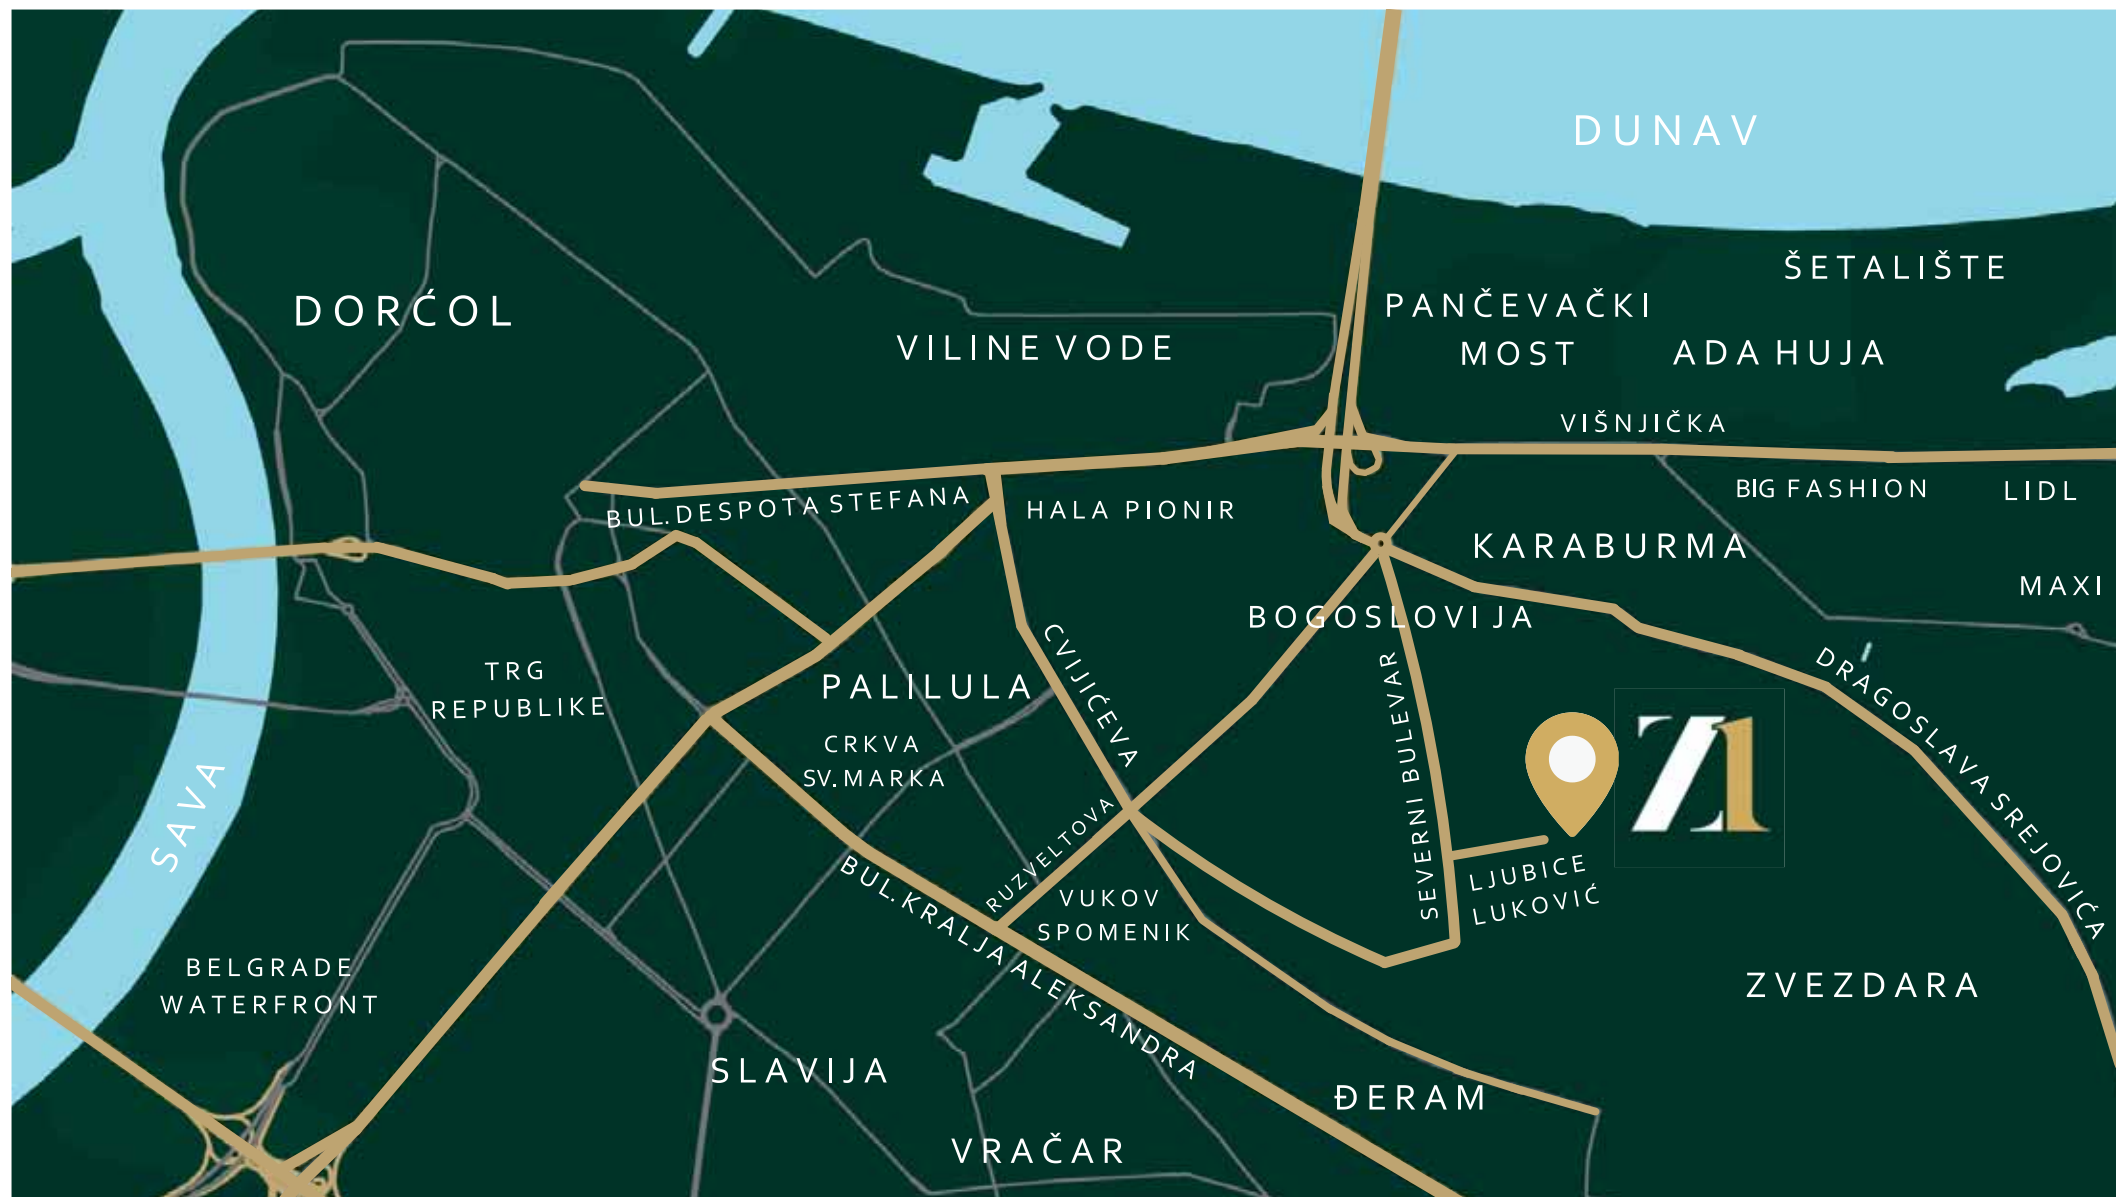

RESIDENCE

RESIDENCE

ZVEZDARA | LJUBICE LUKOVIĆ

+381 67 777 88 27

info@z1residence.com

www.z1residence.com

Lokacija:

Šira lokacija: