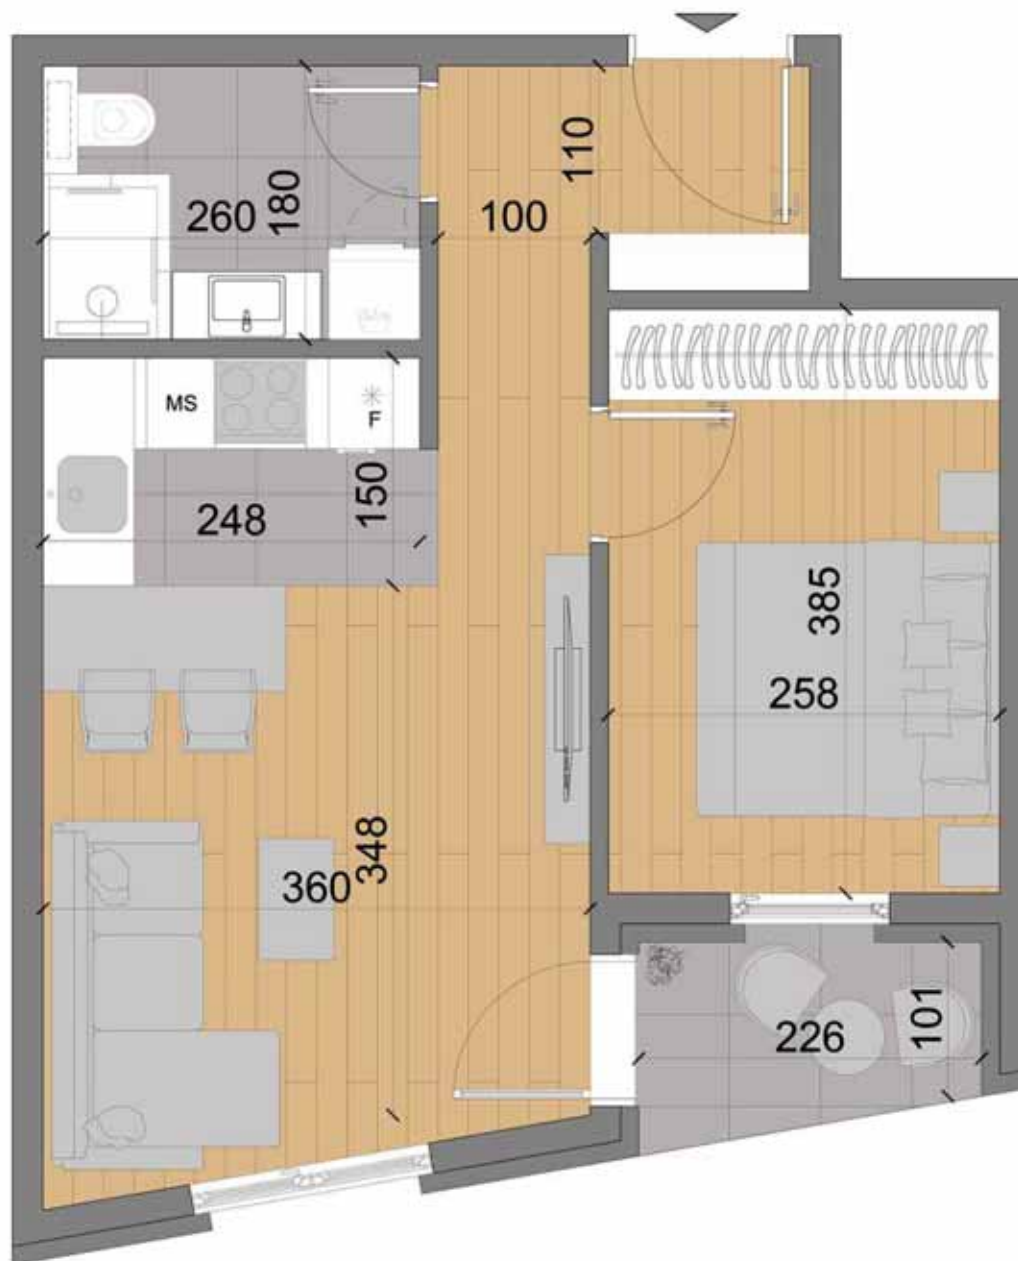

Stan 16,27,38,49,60

Površina: 86.65m²
Sobe: 4
Orijentacija: Dunav/zapad

Stan 17,28,39,50,61

Površina: 44.79m²
Sobe: 2
Orijentacija: zapad

Stan 18,29,40,51,62

Površina: 44.26m²
Sobe: 2
Orijentacija: zapad

Stan 19,30,41,52,63

Površina: 98.60m²
Sobe: 4
Orijentacija: ulična/zapad

Stan 20,31,42,53,64

Površina: 48.78m²
Sobe: 2
Orijentacija: ulična

Objekat Z1 Ljubice Luković

Sprat:
Prvi sprat
Orijentacija:
ulična
Veličina:
40.02m²

STAN 10, 21, 32, 43, 54 - osnova stana

Objekat Z1 Ljubice Luković

STAN 10 / 40.02m² - 3d vizuelizacija stana

Objekat Z1 Ljubice Luković

Sprat:
Prvi sprat
Orijentacija:
ulična
Veličina:
43.59m²

STAN 11, 22, 33, 44, 55 - osnova stana

Objekat Z1 Ljubice Luković