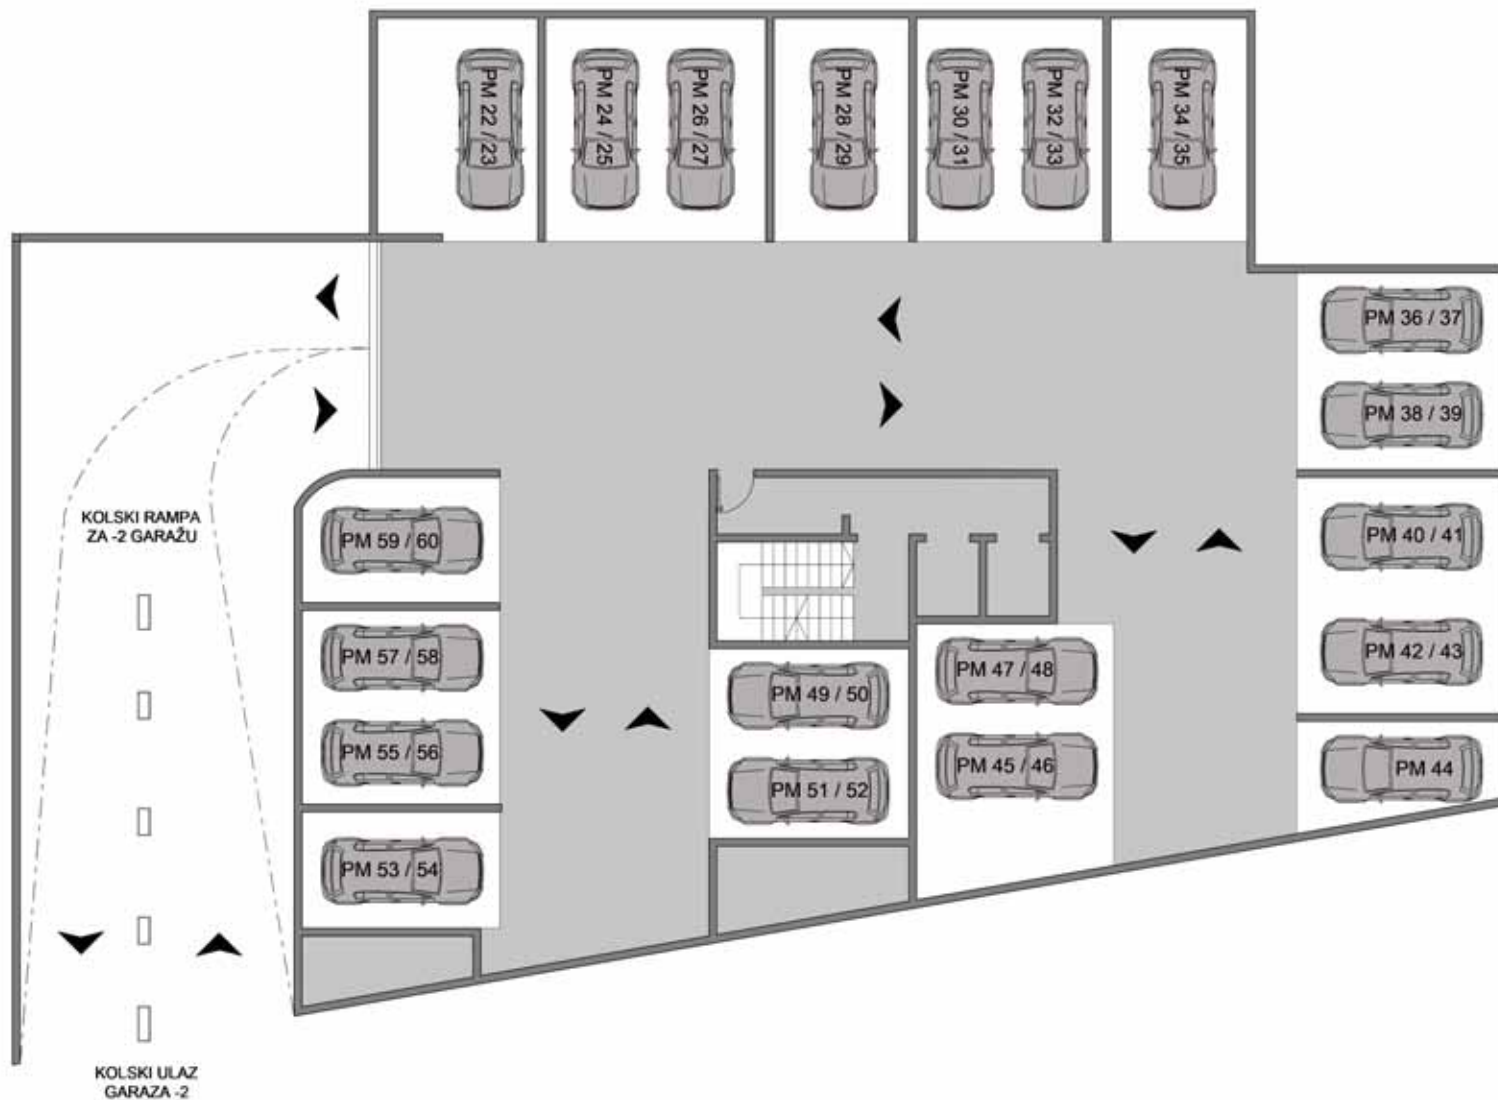

Objekat Z1 Ljubice Luković

Garaža -2

Parking mesto 22/23

Cena:15.000 €

Parking mesto 24/25

Cena:15.000 €

Parking mesto 26/27

Cena:15.000 €

Parking mesto 28/29

Cena:15.000 €

Parking mesto 30/31

Cena:15.000 €

Parking mesto 32/33

Cena:15.000 €

Parking mesto 34/35

Cena:15.000 €

Parking mesto 36/37

Cena:15.000 €

Parking mesto 38/39

Cena:15.000 €

Parking mesto 40/41

Cena:15.000 €

Parking mesto 42/43

Cena:15.000 €

Parking mesto 44

Cena:15.000 €

Parking mesto 45/46

Cena:15.000 €

Parking mesto 47/48

Cena:15.000 €

Parking mesto 49/50

Cena:15.000 €

Parking mesto 51/52

Cena:15.000 €

Parking mesto 53/54

Cena:15.000 €

Parking mesto 55/56

Cena:15.000 €

Parking mesto 57/58

Cena:15.000 €

Parking mesto 59/60

Cena:15.000 €

NAPOMENA:

*Cene su bez PDV-a

*Parking mesta na etaži -2 su parking sistemi jedno iznad drugog

*Prvi broj označava mesto na gornjoj platformi, drugi broj označava mesto na donjoj platformi

*Dimenzija parking mesta na sistemu je okvirno cca 220x470 cm