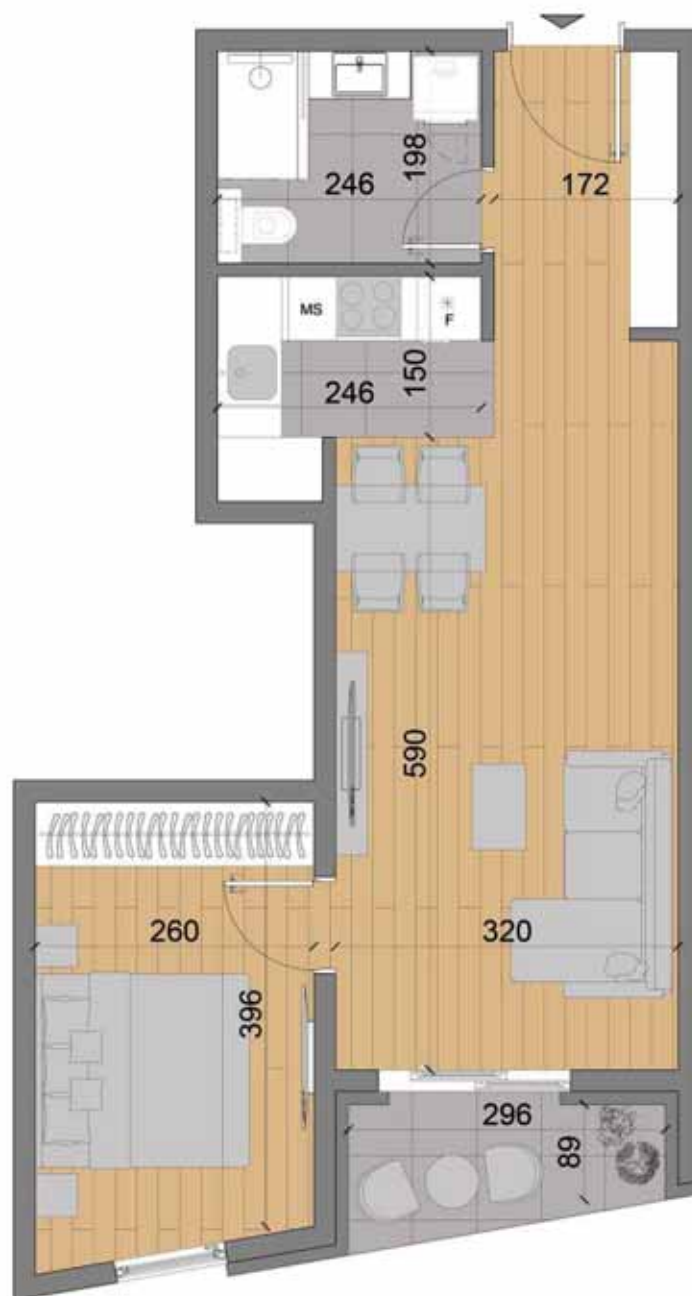

Stan 16,27,38,49,60

Površina: 86.65m²
Sobe: 4
Orijentacija: Dunav/zapad

Stan 17,28,39,50,61

Površina: 44.79m²
Sobe: 2
Orijentacija: zapad

Stan 18,29,40,51,62

Površina: 44.26m²
Sobe: 2
Orijentacija: zapad

Stan 19,30,41,52,63

STAN 17 / 44.79m² - 3d vizuelizacija stana

Objekat Z1 Ljubice Luković

Sprat:
Prvi sprat
Orientacija:
zapad
Veličina:
44.26m²

STAN 18, 29, 40, 51, 62 - osnova stana

Objekat Z1 Ljubice Luković

Objekat Z1 Ljubice Luković

Sprat:
Prvi sprat
Orijentacija:
ulična/zapad
Veličina:
98.60m²

STAN 19, 30, 41, 52, 63 - osnova stana

Objekat Z1 Ljubice Luković

STAN 19 / 98.60m² - 3d vizuelizacija stana

Objekat Z1 Ljubice Luković

Sprat:
Četvrti sprat
Orijentacija:
ulična
Veličina:
48.78m²

STAN 20, 31, 42, 53, 64 - osnova stana

Objekat Z1 Ljubice Luković

STAN 20 / 48.78m² - 3d vizuelizacija stana

Povučeni sprat

Stan 65

Površina: 81.55m²
Terasa dodatno: 17.52m²
Sobe: 4
Orijentacija: ulična/istočna