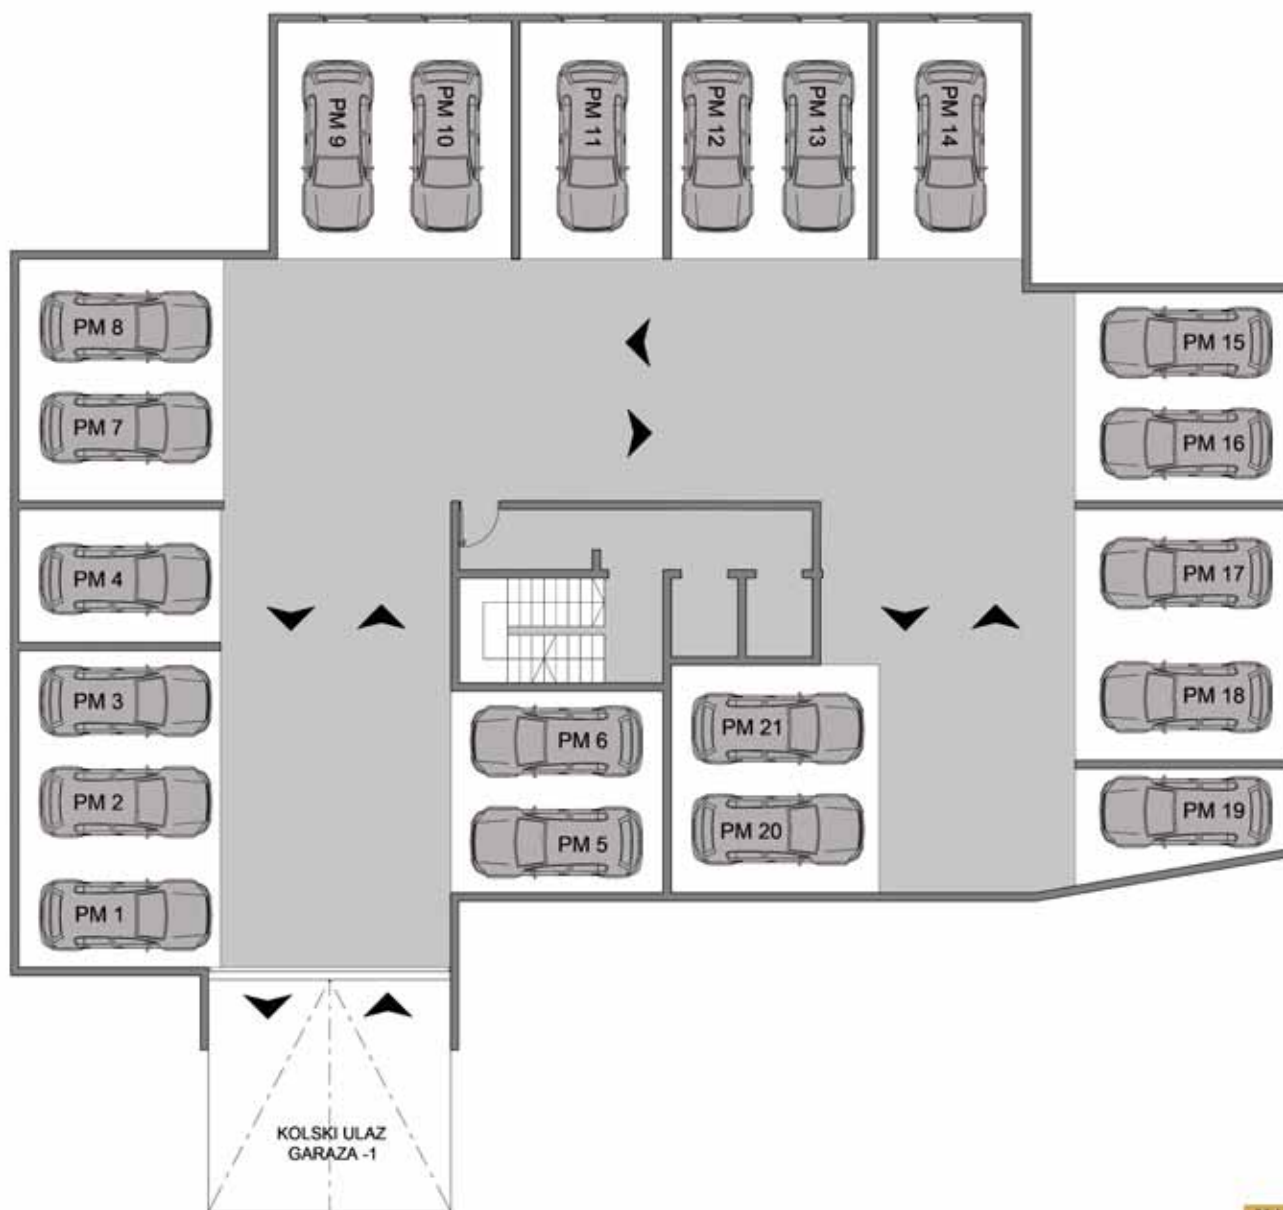

Sobe: 4

Orijentacija: ulična/zapad

NAPOMENA:

*Cene su bez PDV-a

*Crteži stanova su dati sa

okvirnim merama

*Površina može varirati +/-3%

Objekat Z1 Ljubice Luković