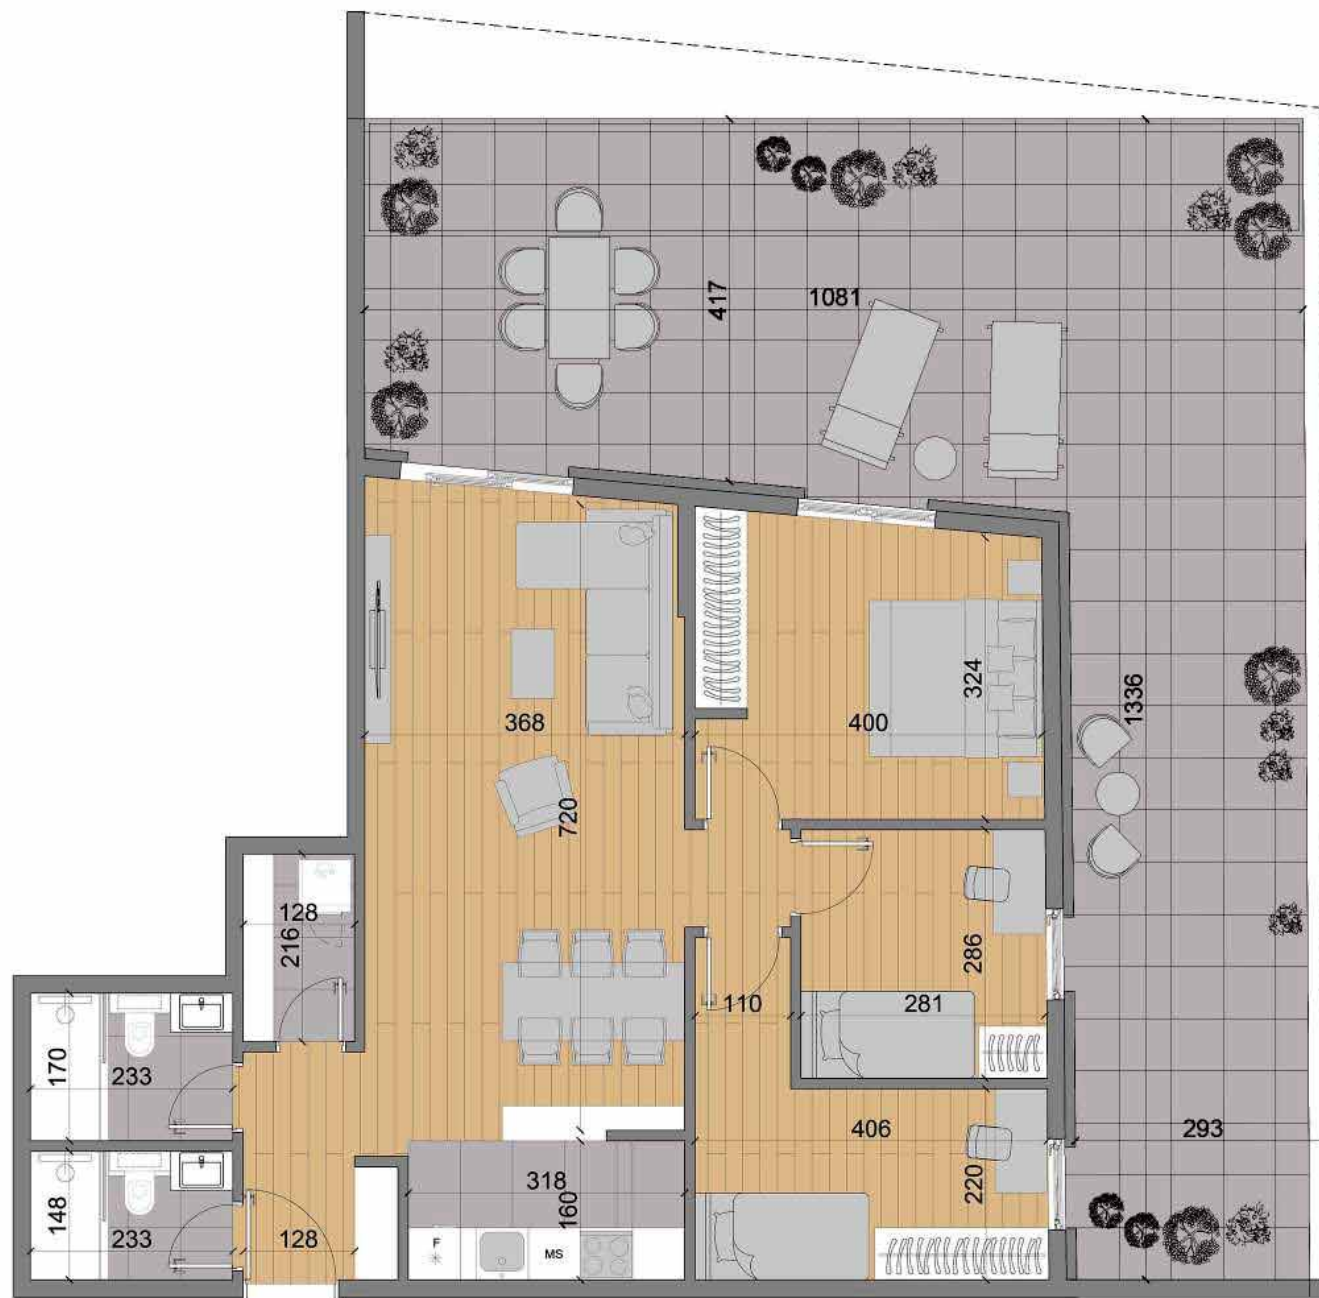

Objekat Z1 Ljubice Luković

Sprat:
Prizemlje
Orijentacija:
ulična/istočna
Veličina:
56.95m²

Objekat Z1 Ljubice Luković

STAN 01 / 56.95m² - 3d vizuelizacija stana

Objekat Z1 Ljubice Luković

Sprat:
Prizemlje
Orijentacija:
Dunav/istočna
Veličina:

Objekat Z1 Ljubice Luković

STAN 02 / 81.03m² - 3d vizuelizacija stana

Objekat Z1 Ljubice Luković

Sprat:
Prizemlje
Orijentacija:
Dunav
Veličina:
65.38m²

Objekat Z1 Ljubice Luković

STAN 03 / 65.38m² - 3d vizuelizacija stana